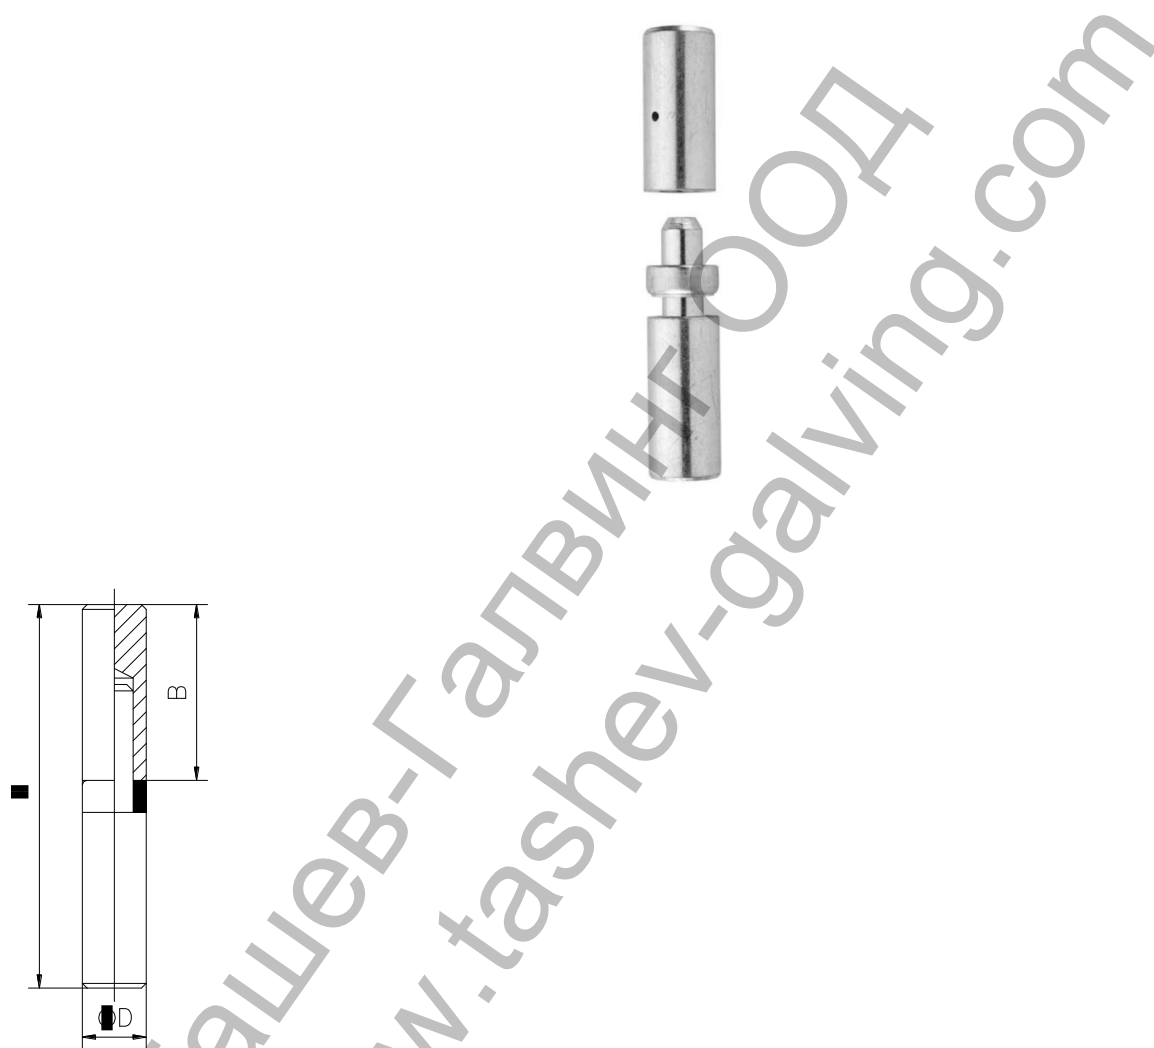

Панта Estebro® за заваряване кръгла с лагер 22x120 мм, 274

Cod	Dimens.	A	B	ØD		
272	AX 14x80	78	37	14	28	2,60
273	AX 16x100	98	45	16	35	5,10
30	AX 20x120	118	55	20	20	5,60
274	AX 22x120	118	55	22	16	5,45
27	AX 25x120	120	55	25	12	5,15
28	AX 25x150	150	70	25	12	6,70
29	AX 30x150	150	70	30	8	6,45
291	AX 30x150pistas	150	70	30	8	6,45
496	AX 35x150pistas	150	70	35	6	6,60
495	AX 35x200pistas	200	95	35	12	17,70
490	AX 40x160pistas	156	73	40	6	9,15

Round profile hinge with axial bearing

Family: Round profile hinge

Material: 11SMn30 steel

Maximum weight supported: According to study

Description: Mechanized component which is installed on a metallic swing door to allow its opening and closing. The axial bearing installed between both bodies softens the maneuver turn.
All the hinges from Ø20 mm on come with grease hole.

Продукт: [Панта Estebro® за заваряване кръгла с лагер 22x120 мм, 274](#)

Категория: [Плъзгачи се врати](#)

Бранд: [Estebro®](#)

Категория бранд: [Панта Estebro®](#)

Ташев-Галвинг ООД
www.tashev-galving.com